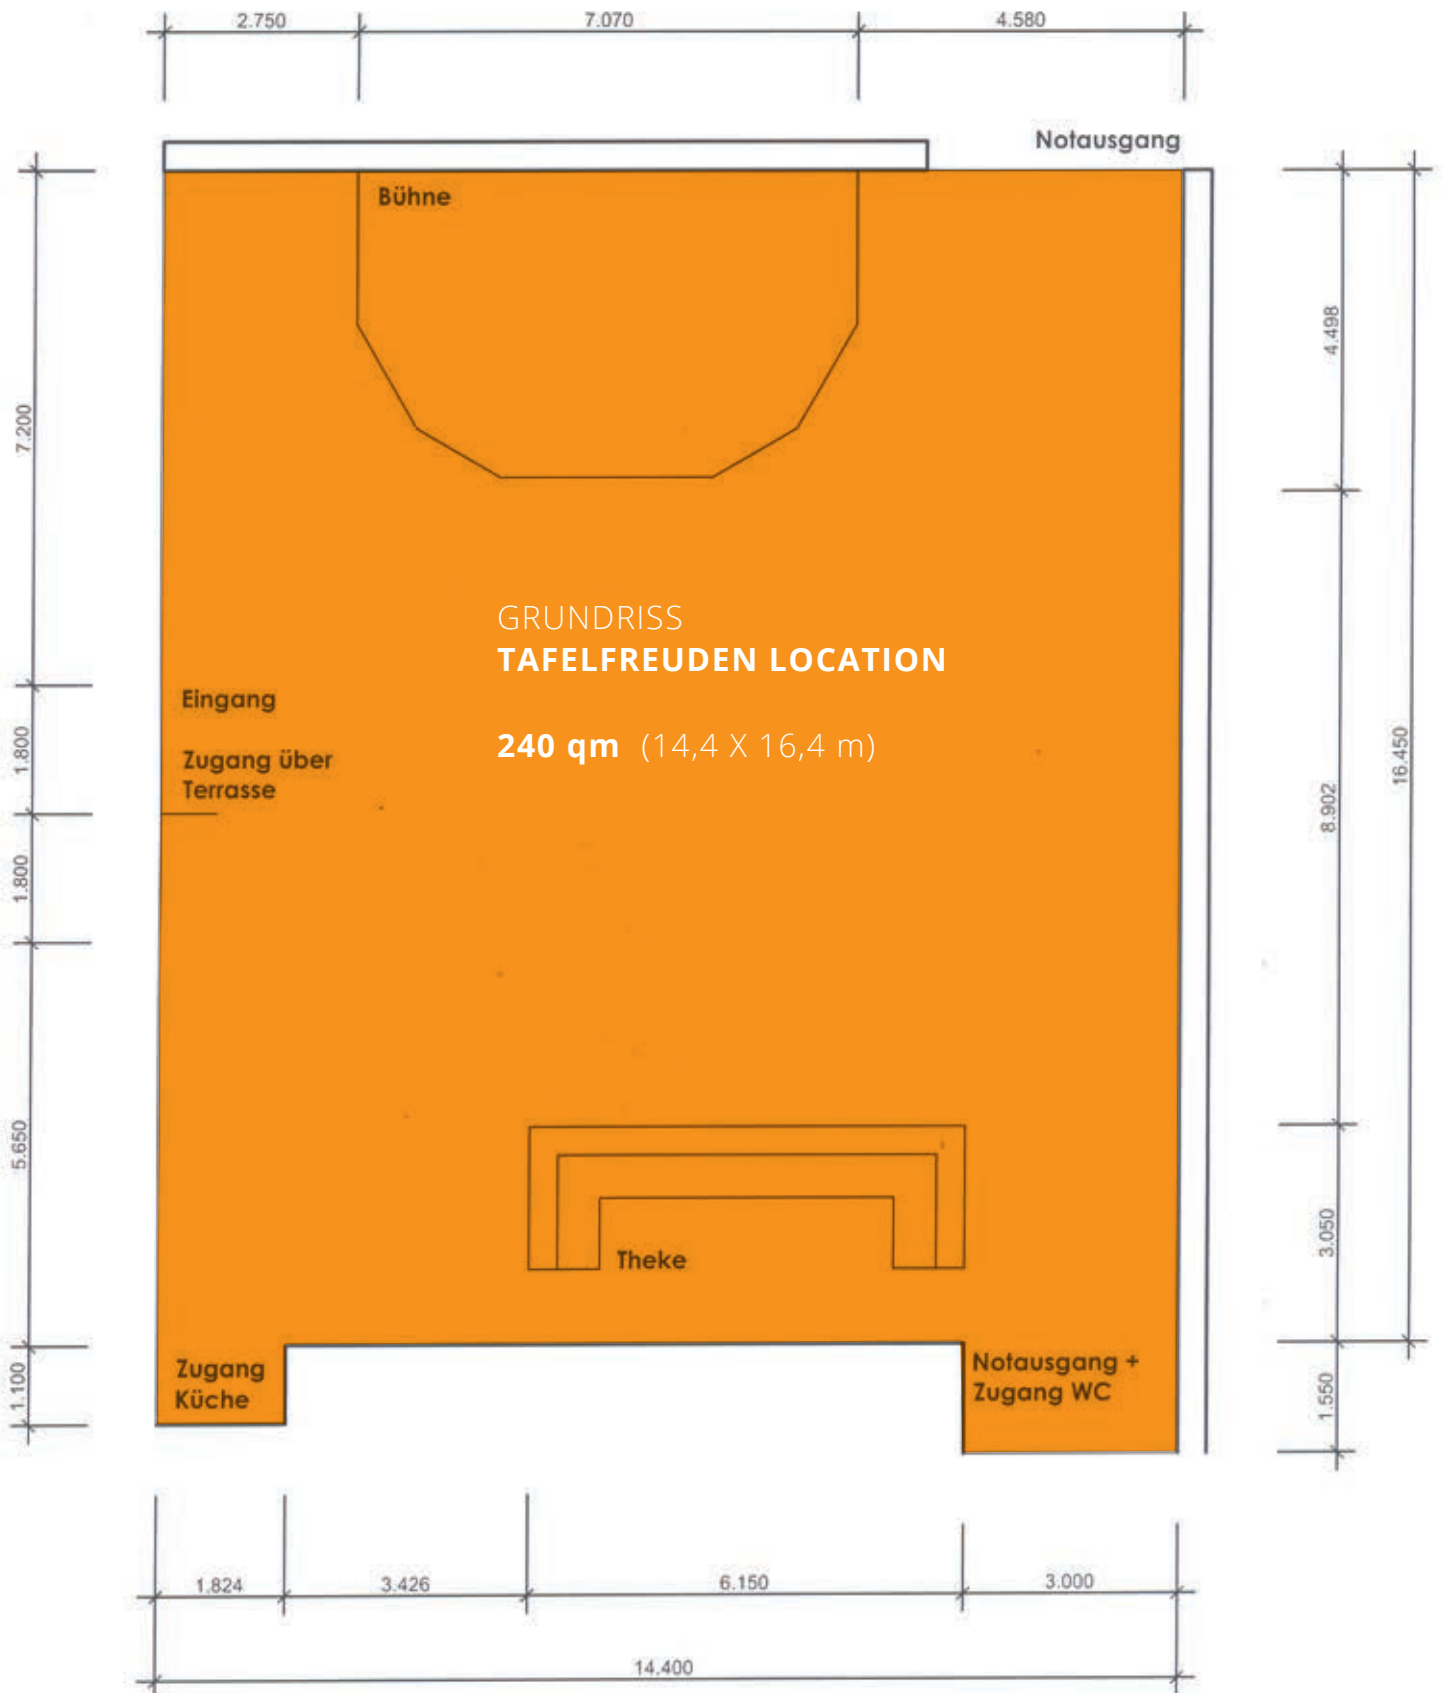

- Sitzplätze bis 160 Personen
- zusätzlich stehen 20 Stehtische mit je 4 Barhockern bereit

PARTY

- Partyraum für bis zu **300 Personen** – kann auch für weniger Personen dekorativ verkleinert werden
- Die bestehende Raumdekoration, Kerzenlicht sowie die Buffetdekoration sind im Preis enthalten – zusätzliche Dekorationswünsche ermöglichen wir gegen Aufpreis gerne für Sie

ALLE OBEN GENANNTEN PREISE VERSTEHEN SICH ZZGL. 19% MWST.

TAFEL FREUDEN
EVENT-CATERING GMBH

GRUNDRISS
TAFELFREUDEN
LOCATION
AUSSENBEREICH
(ca. 300 qm)

ÜBERDACHTE
TERRASSE

TAFELFREUDEN LOCATION