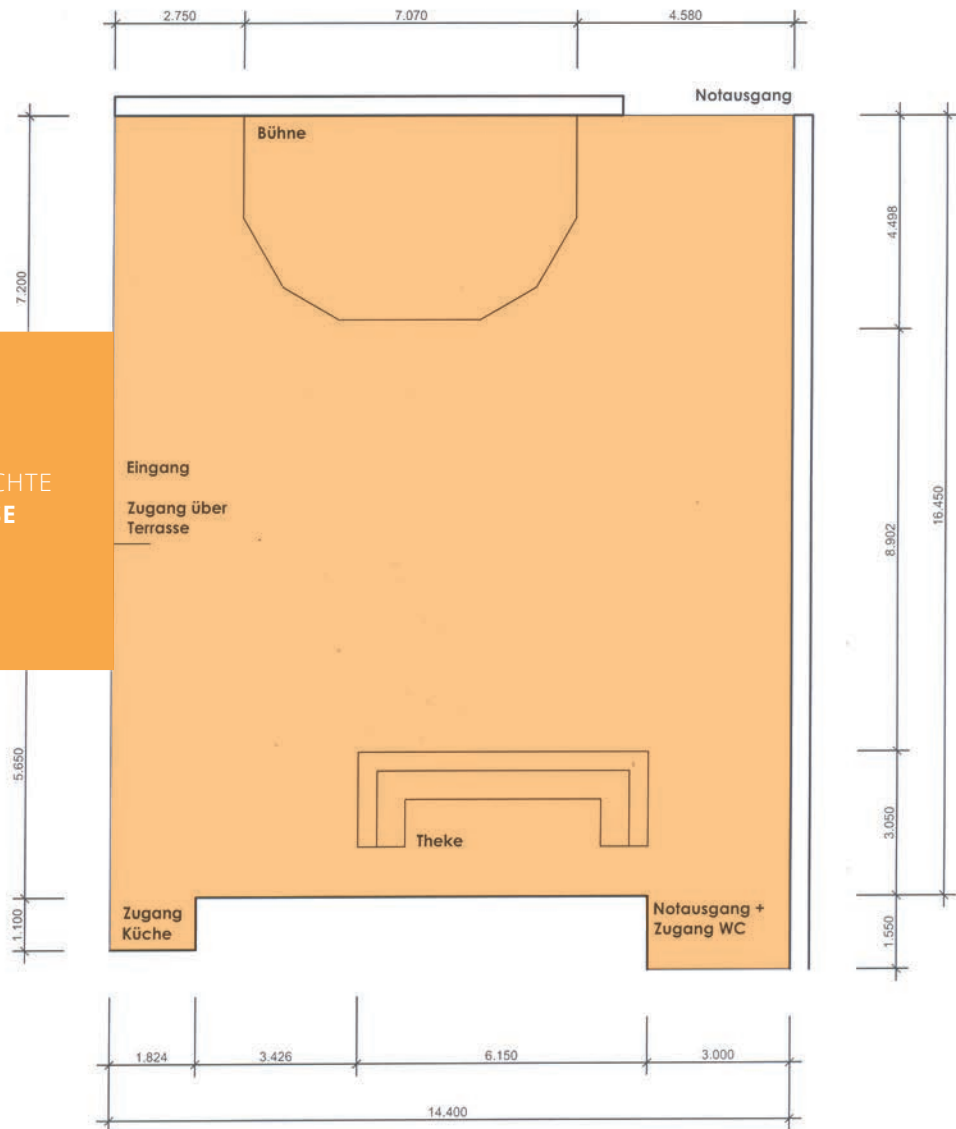

- Sitzplätze bis 160 Personen
- zusätzlich stehen 20 Stehtische mit je 4 Barhockern bereit

PARTY

- Partyraum für bis zu **300 Personen** – kann auch für weniger Personen dekorativ verkleinert werden
- Die bestehende Raumdekoration, Kerzenlicht sowie die Buffetdekoration sind im Preis enthalten – zusätzliche Dekorationswünsche ermöglichen wir gegen Aufpreis gerne für Sie

ALLE OBEN GENANNTEN PREISE VERSTEHEN SICH ZZGL. 19% MWST.

TAFEL FREUDEN
EVENT-CATERING GMBH

GRUNDRISS
TAFELFREUDEN
LOCATION
AUSSENBEREICH
(ca. 300 qm)

ÜBERDACHTE
TERRASSE

TAFELFREUDEN LOCATION